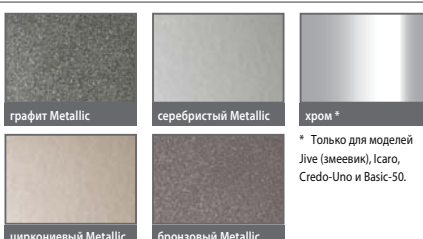

соларис Ethno

инка Ethno

кармина Ethno

терра Ethno

графит Metallic

серебристый Metallic

хром *

циркониевый Metallic

бронзовый Metallic

Также возможно покрытие любого цвета RAL CLASSIC.

По причинам, связанным с особенностями полиграфии, различия между оттенками цветов в каталоге и фактических цветов неизбежны.